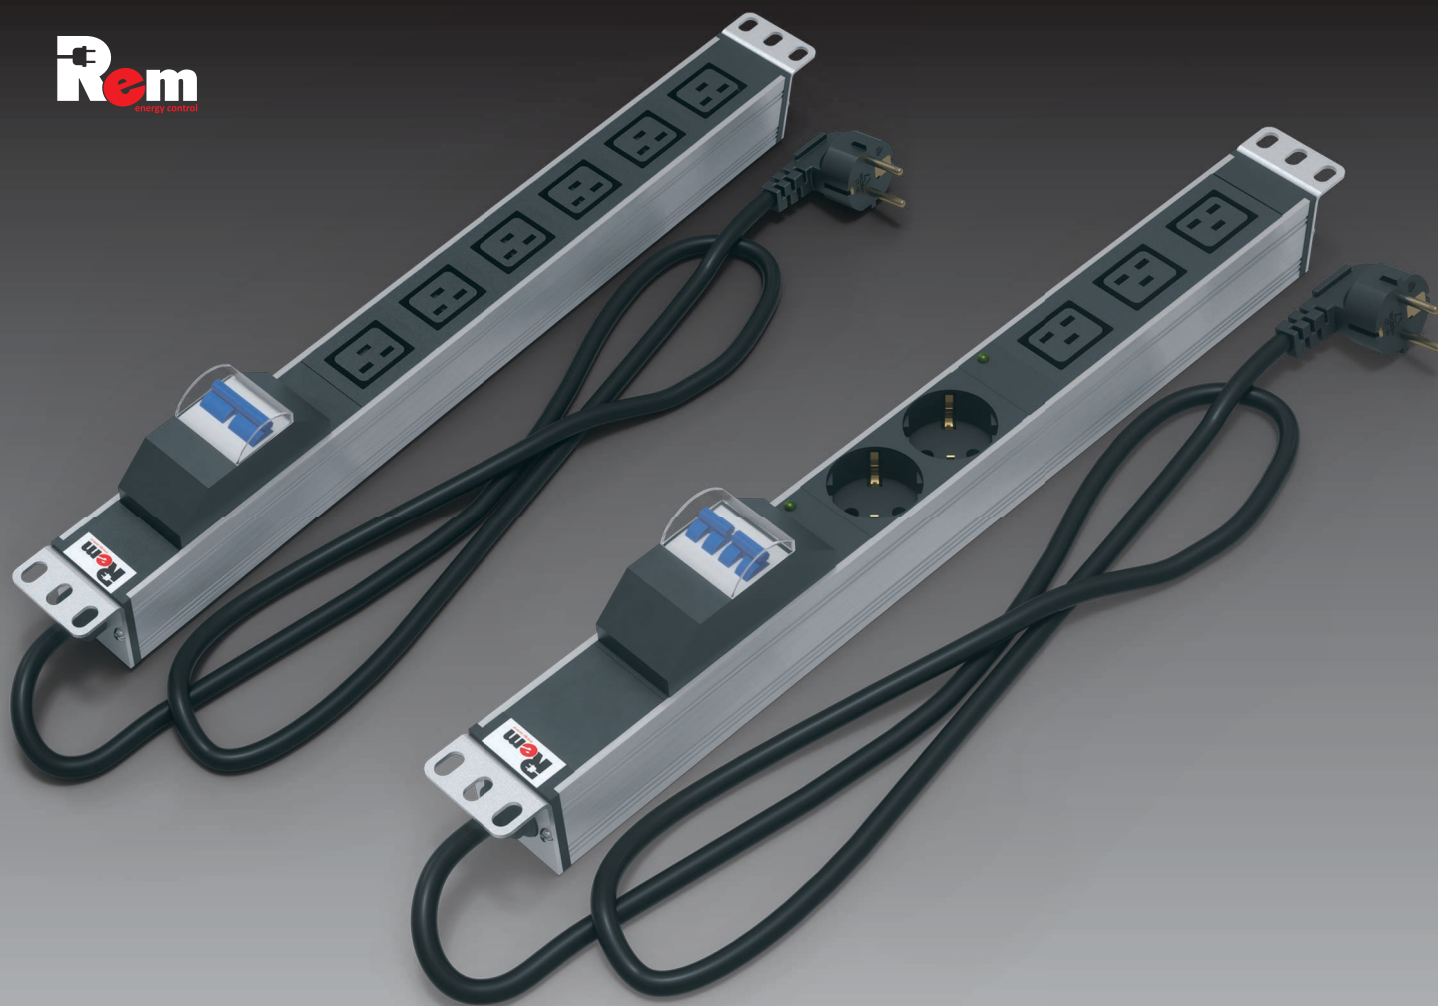

Для навесных шкафов предлагается конструкция для надёжного и удобного крепления на круглые или прямоугольные опоры и стены. Имеются усиленные крепления для нагруженных оборудованием шкафов

Телекоммуникационные шкафы и стойки ЦМО

Весь каталог продукции ЦМО представлен на сайте www.cmo.ru.

Блоки силовых розеток REM

Торговая марка REM — это технологичные изделия для распределения, контроля и управления питанием активного оборудования. Системы питания REM контролируют состояние электрической сети, измеряют ее параметры, защищают и передают информацию об этом.