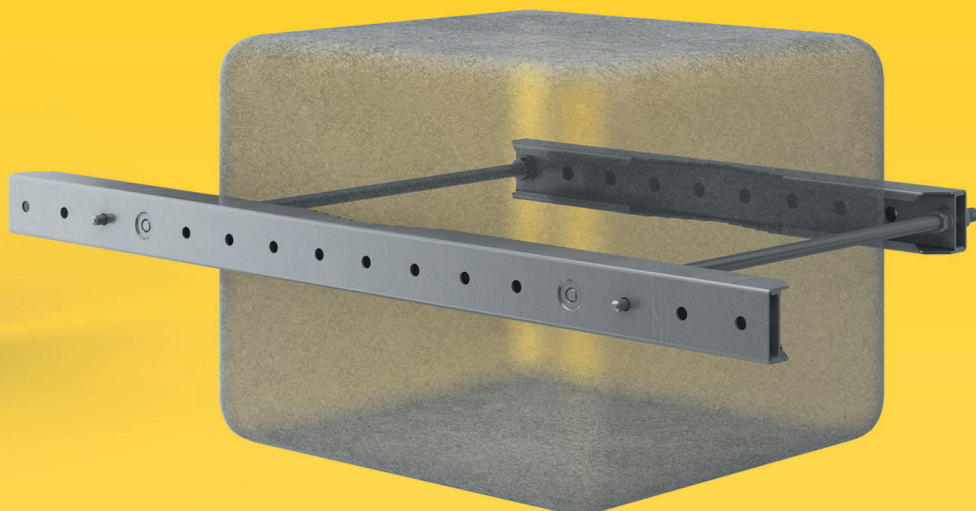

Аксессуары

В дополнение к шкафам торговая марка Elbox представляет множество аксессуаров различного назначения.

ELBOX

СИСТЕМЫ МОНТАЖА

Большой выбор монтажных панелей, профилей, шин, направляющих и DIN-реек облегчает монтаж и размещение оборудования внутри навесных и напольных шкафов

СИСТЕМЫ КАБЕЛЬНЫХ ВВОДОВ

Панели кабельных вводов предназначены для оптимизации и повышения удобства ввода кабеля в шкафах серии EMW и устанавливаются взамен штатных сплошных панелей ввода

СИСТЕМЫ КРЕПЛЕНИЯ НА СТОЛБ