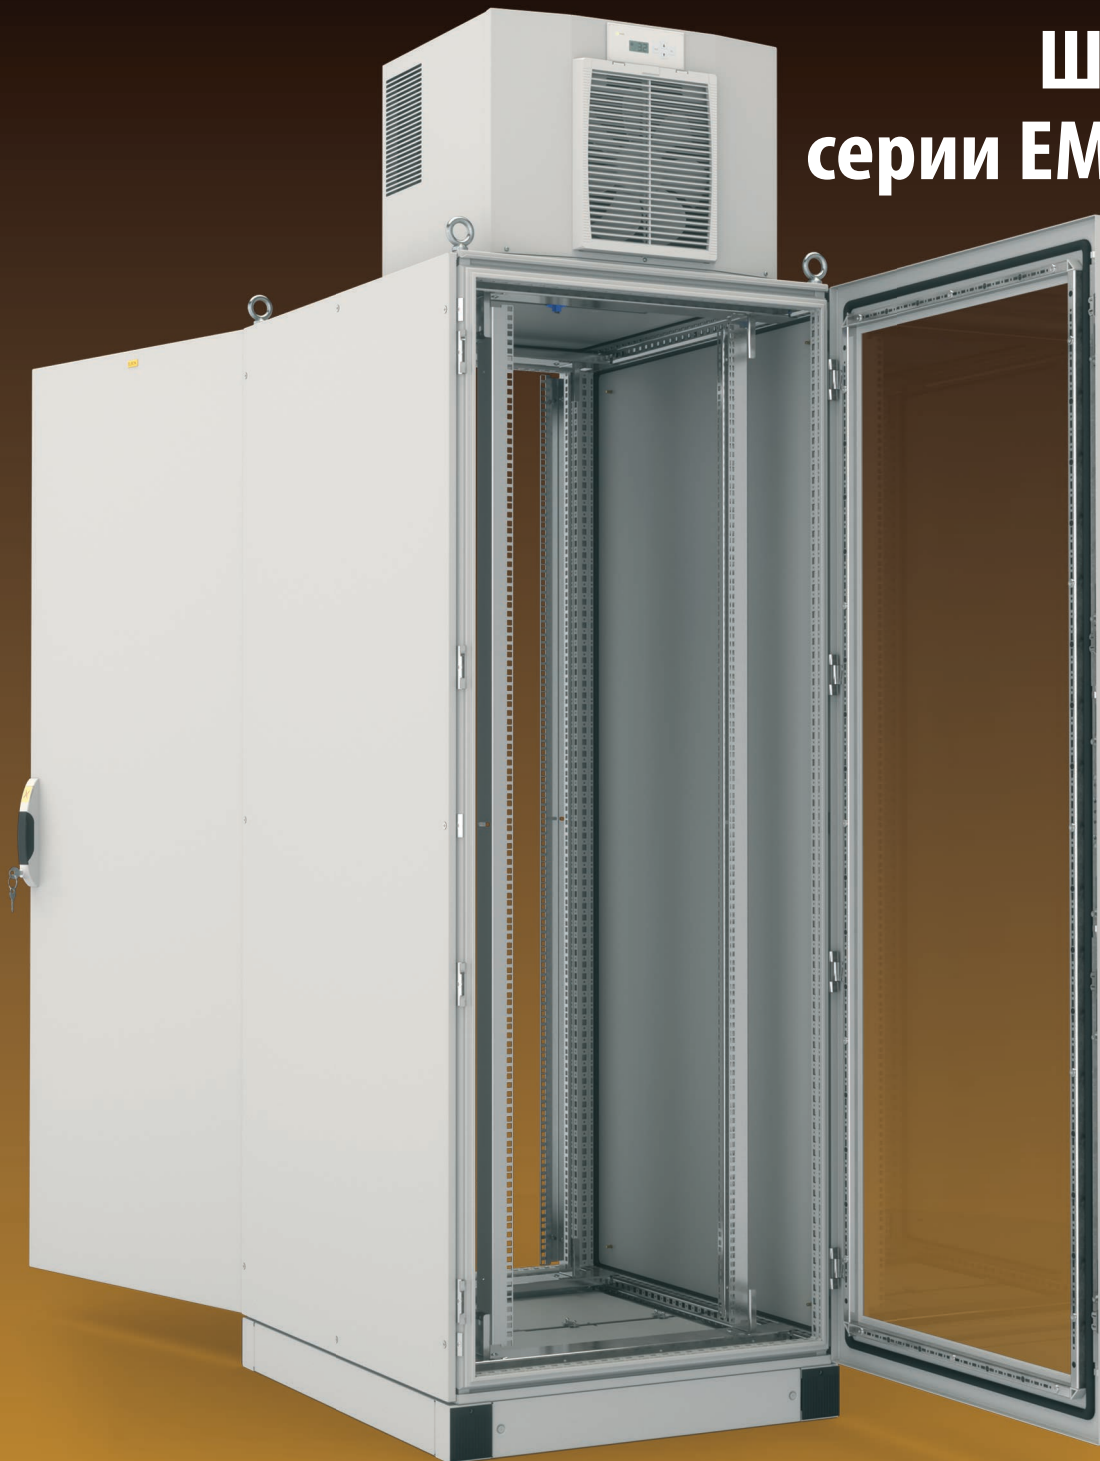

Направление Elbox специально создано производственной группой Remer для современного рынка энергетики и автоматизации. Это металлические и полиэфировые шкафы и корпуса, произведённые строго по ГОСТ и отвечающие всем современным мировым стандартам для электротехнических оболочек в промышленности. Электротехнические промышленные корпуса Elbox обладают высокой степенью защиты от неблагоприятного воздействия окружающей среды и пригодны для эксплуатации в самых сложных условиях.

Шкафы изготовлены из трудновоспламеняющегося и самозатухающего изолирующего композита (полиэстер, армированный стекловолокном).

Шкаф серии EP

Изделия серии EP имеют плоскую крышу, а серии EPV — наклонную крышу и антивандальное исполнение для установки на открытом воздухе. Элементы фундамента легко снимаются без применения инструментов, что позволяет легко организовать ввод кабеля. При толщине стенки в три раза большей, чем у элементов из стали, элементы из полиэстера значительно легче.

ELBOX

Шкаф серии EMS-IT

Учитывая такие требования, специалисты производственной группы REMER на базе сложного профиля MS разработали телекоммуникационный шкаф ELBOX серии EMS-IT. Шкаф в обязательном порядке прошёл испытания, подтвердившие, что он обеспечивает оптимальное охлаждение при надёжной IP-защите и отвод тепла до 4,5 кВт при помощи кондиционера, установленного в крышу.