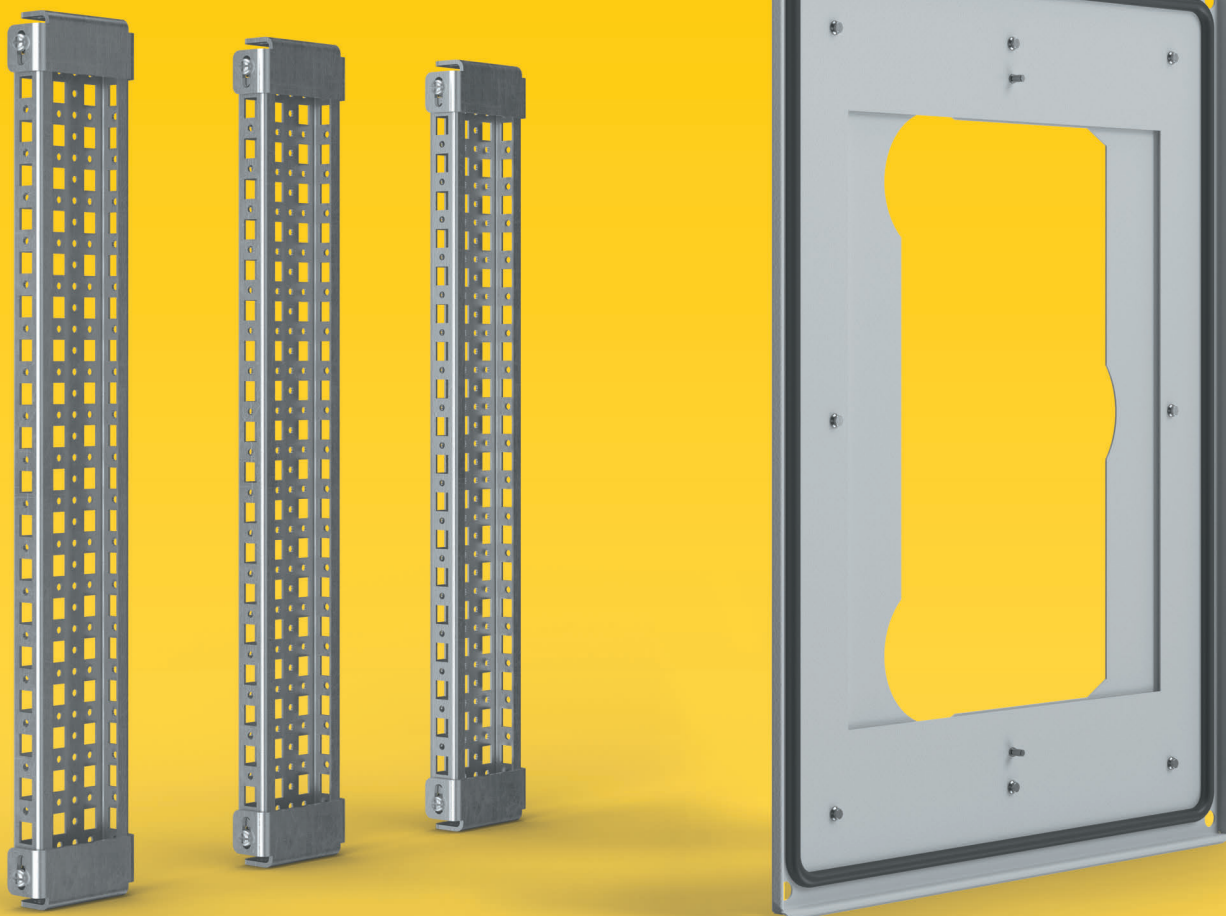

Аксессуары

В дополнение к шкафам торговая марка Elbox представляет множество аксессуаров различного назначения.

ELBOX

СИСТЕМЫ МОНТАЖА

Большой выбор монтажных панелей, профилей, шин, направляющих и DIN-реек облегчает монтаж и размещение оборудования внутри навесных и напольных шкафов

СИСТЕМЫ ДЛЯ ОРГАНИЗАЦИИ ОХЛАЖДЕНИЯ

В напольных шкафах серии EMS для принудительной конвекции могут применяться стенки для установки вентилятора и фильтра, а для замкнутого контура охлаждения — крыша для установки кондиционера